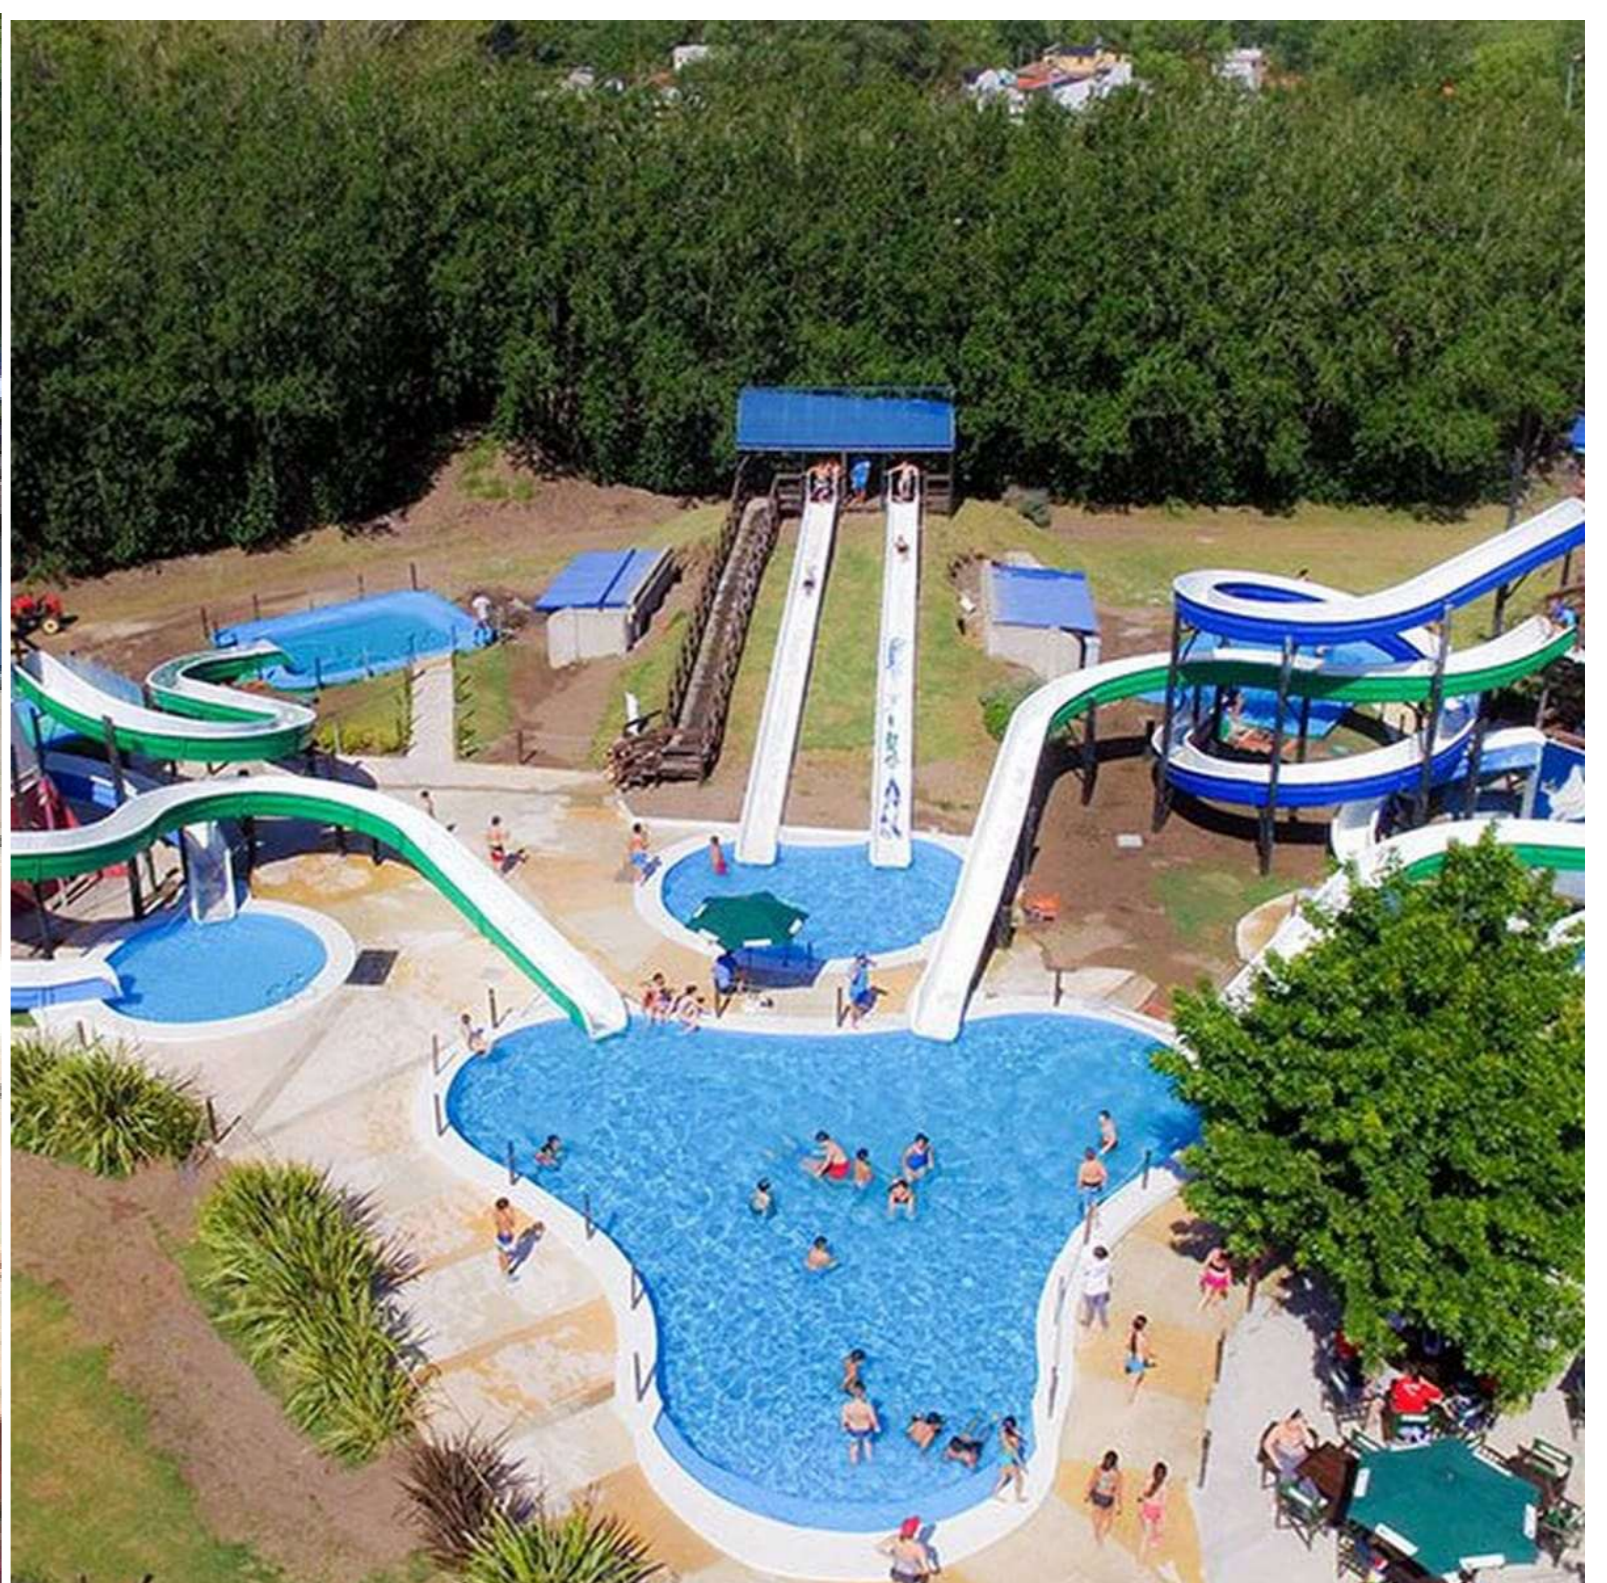

**SOMOS
OTHÓN**

**SAN CLEMENTE
EGRESADOS**

TODO INCLUIDO
TODO EL DÍA TODOS LOS DÍAS

TRANSPORTE

BUS SEMICAMA
PLUSMAR
5 ESTRELLAS

 HOTEL EO PARK

Gran Hotel Savoia

DÍAS

PARQUE ACUÁTICO

TURISMO AVENTURA

BALNEARIO ATLANTICO

MUNDO MARINO (OPCIONAL)

NOCHES

CENA DE GALA
CENA DE VELAS

FIESTA FLÚO

SEGURIDAD