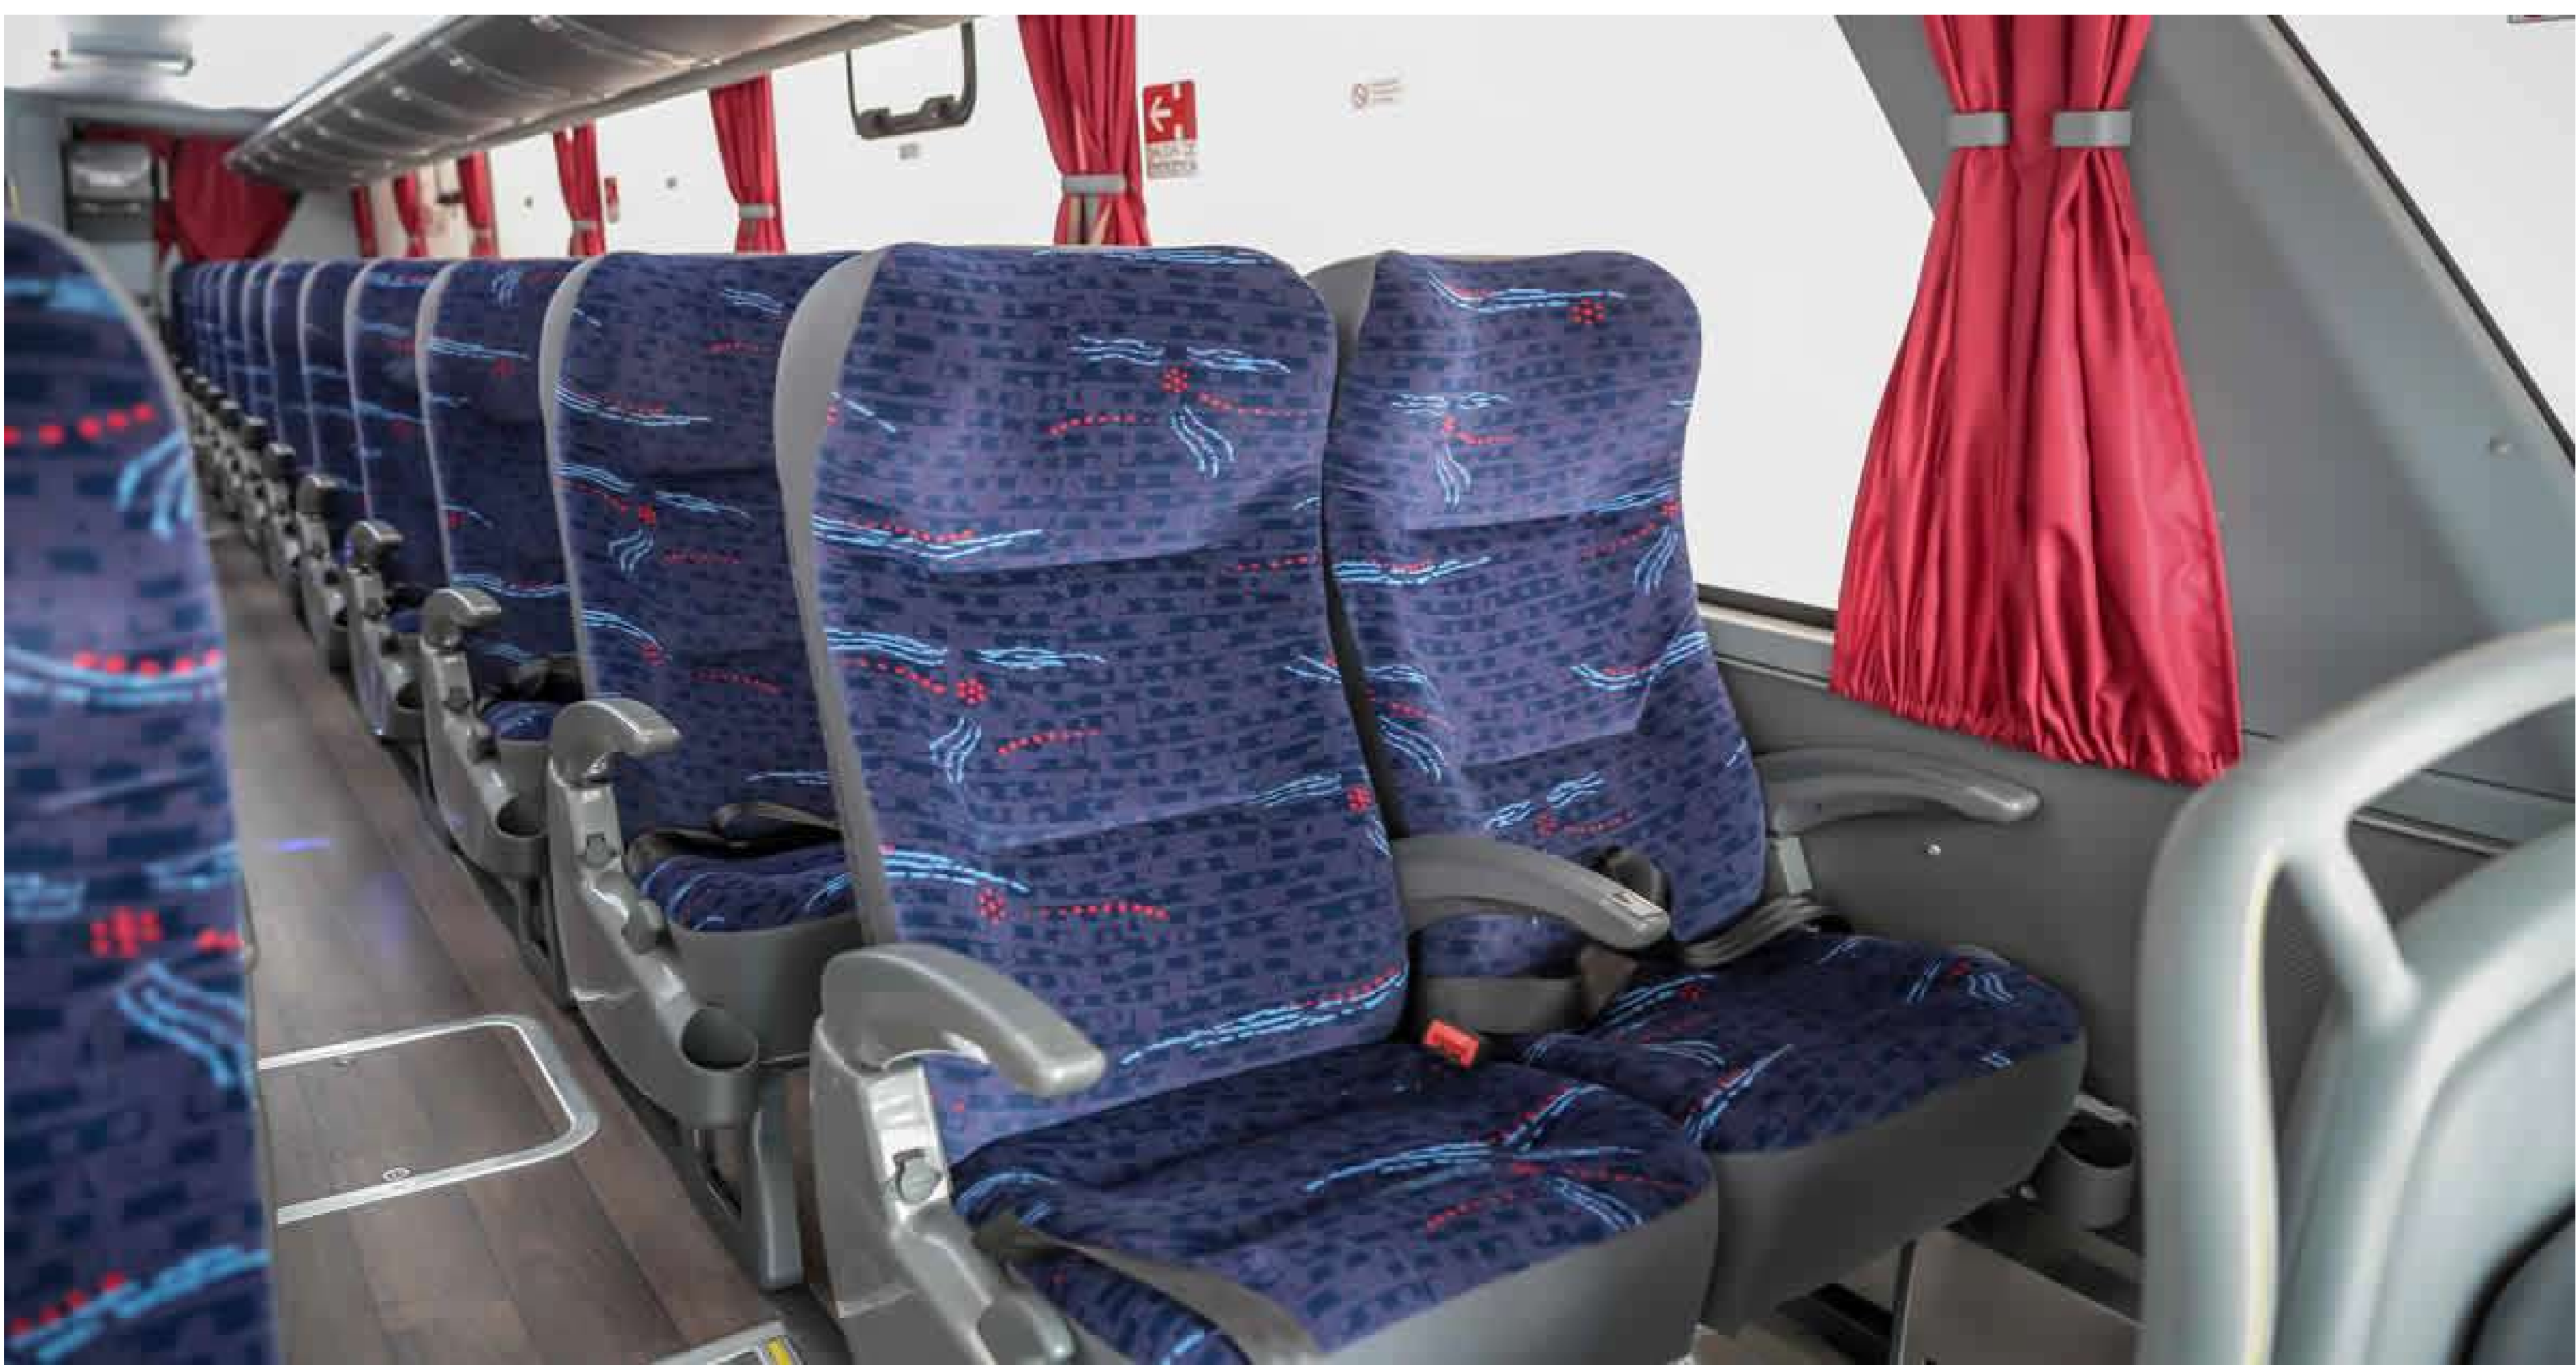

**SOMOS
OTHÓN**

**SAN CLEMENTE
EGRESADOS**

TODO INCLUIDO
TODO EL DÍA TODOS LOS DÍAS

TRANSPORTE

BUS SEMICAMA
PLUSMAR
5 ESTRELLAS

 HOTEL EO PARK

Gran Hotel Savoia

DÍAS

PARQUE ACUÁTICO

TURISMO AVENTURA

BALNEARIO ATLANTICO

MUNDO MARINO (OPCIONAL)

NOCHES

CENA DE GALA
CENA DE VELAS

FIESTA FLÚO

SEGURIDAD