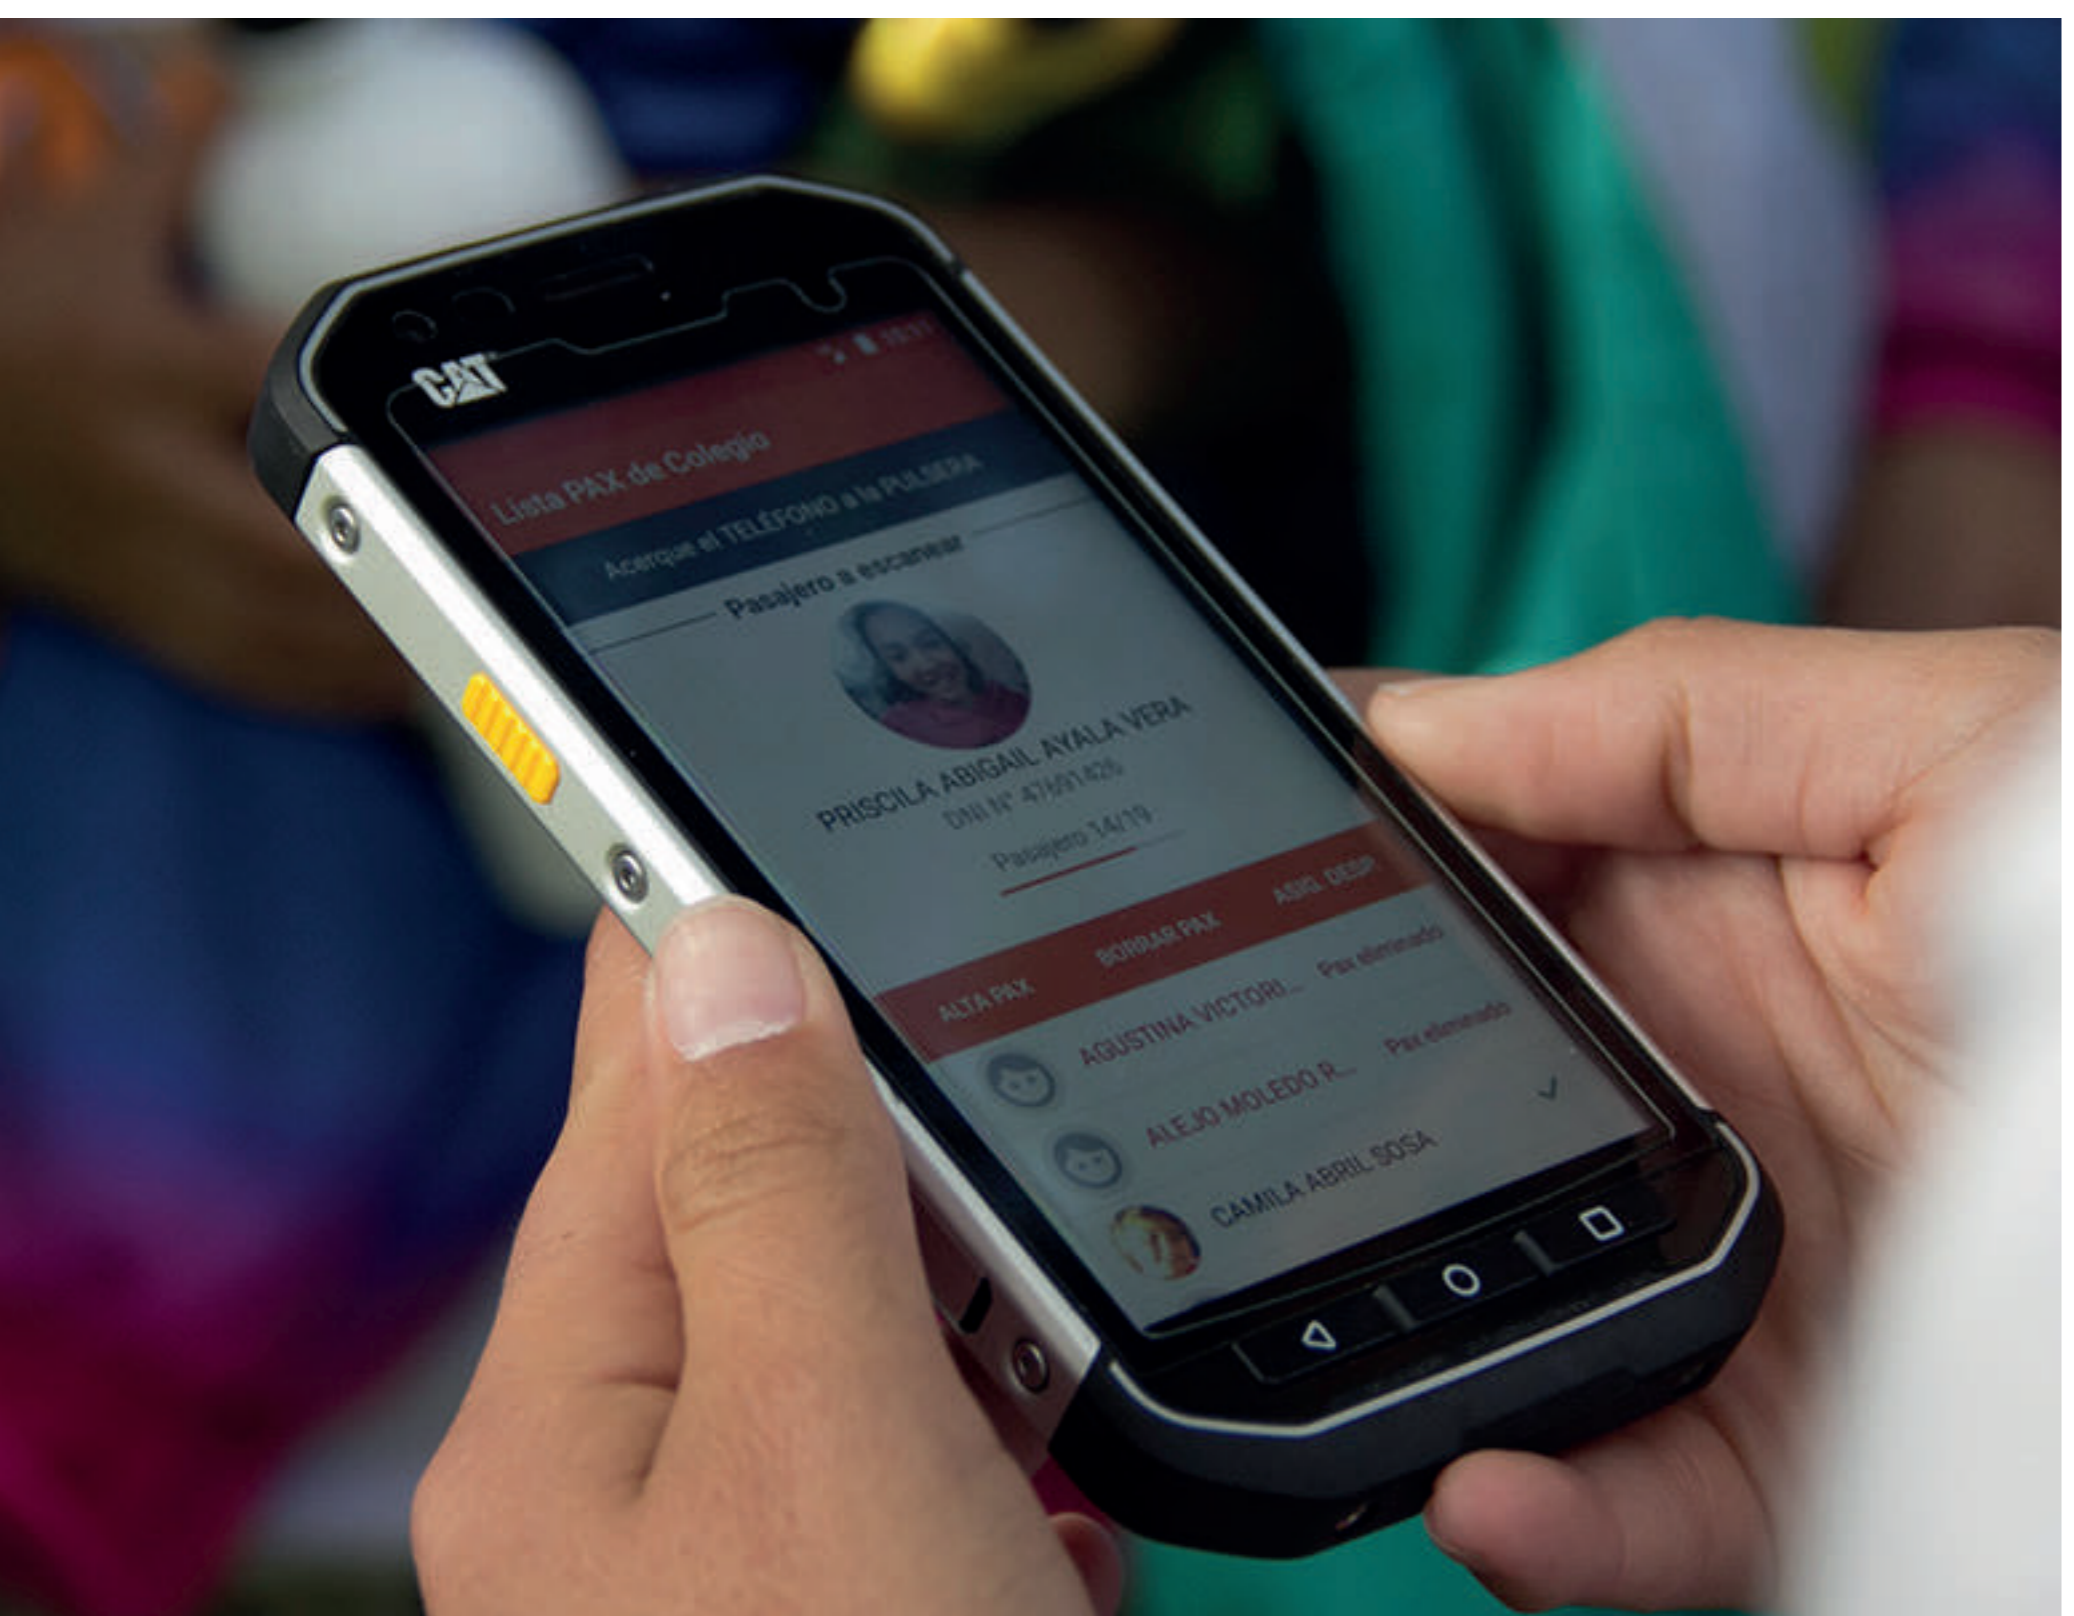

Pulsera de alta resistencia
con chip RFID que cuenta con
los datos digitalizados y ficha
médica de cada pasajero.

Identificación fotográfica,
nombre, edad, colegio y grupo
son obtenidos al instante.

SEGUIMIENTO DE VIAJES

CRAZY KARTS

¡SACALE 10 VUELTAS A TUS AMIGOS EN NUESTROS KARTINGS ELÉCTRICOS!

CANOTAJE OTHON BEACH

VISITA AL LAGO Y DIQUE SAN ROQUE

NOCHES

FIESTA DE BIENVENIDA

FIESTA FLUO

DÍA DE CAMPO Y FOGÓN